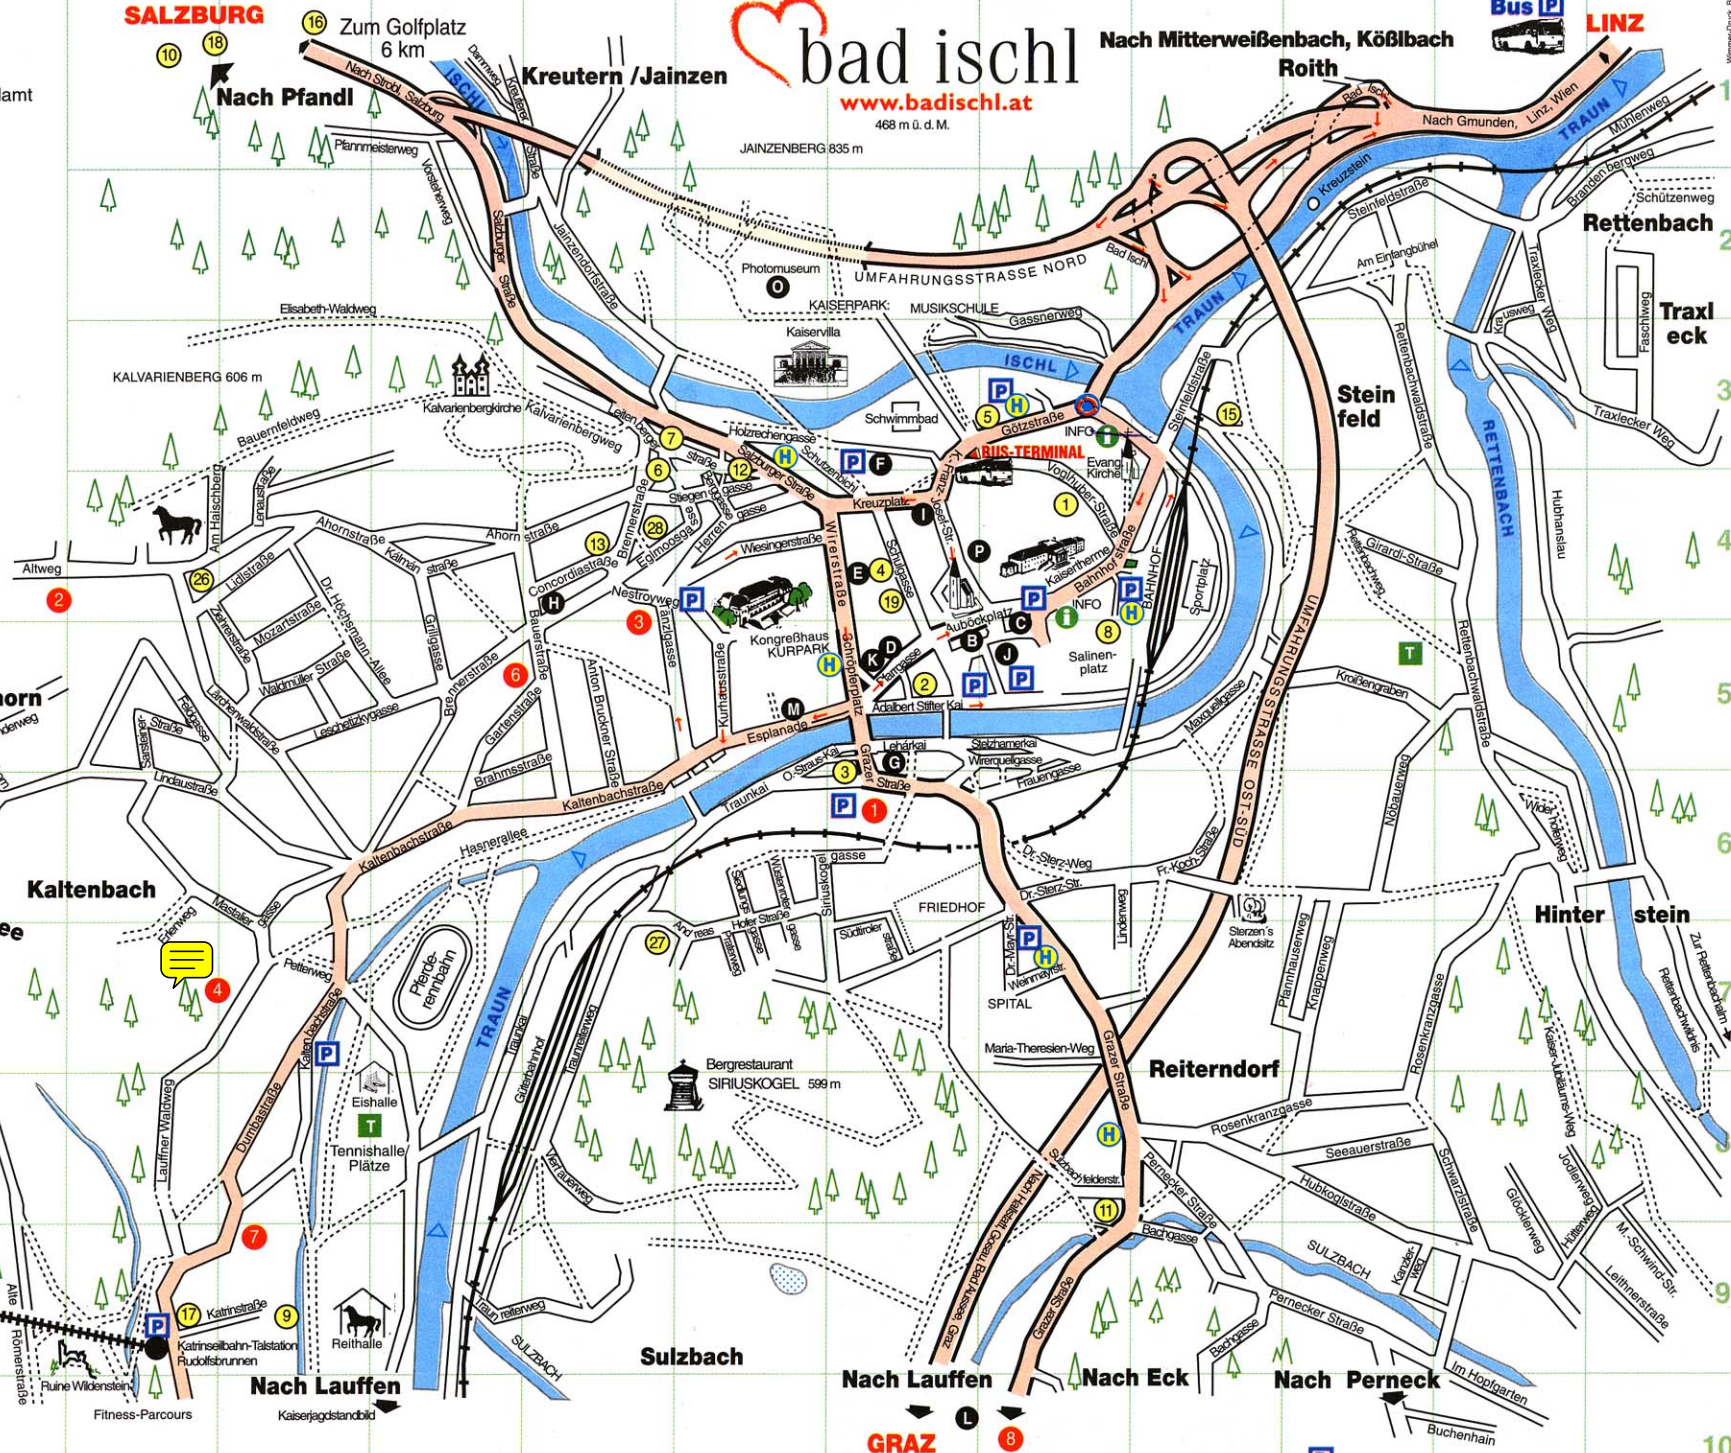

- I** Information / Kurdirektion
- Salzkammergut-Touristik
- B** Trinkhalle
- C** Postamt
- D** Gemeindeamt, Polizei, Fundamt
- E** Gendarmerie
- F** Jugendgästehaus
- G** Lehárvilla
- H** Haenel-Pancera-Museum
- I** Lehár-Filmtheater
- J** Pfarrheim
- K** Café Zauner
- L** Technisches Museum
- M** Museum der Stadt
- O** Photomuseum
- P** Café Ramsauer
- H** Bushaltestelle

- Heime:**
- 1** KOV-Heim
 - 2** Landeserholungsheim
 - 3** Lehrerheim
 - 4** Posterholungsheim
 - 5** REHA-Zentrum
 - 6** Sonderkrankenhaus
 - 7** Tisserand
 - 8** Wiener
 - J** Jugenderholungsheim
 - T** Tennisplätze

- Busterminal
- Bus P** Parkplatz für Busse
- P** Parkplatz für PKW's
- Die wichtigsten Einbahnen

A B C D E F G H I J K L M

SALZBURG

bad ischl
www.badischl.at
468 m ü. d. M.

Bus P **LINZ**

- 1** Thermoherotel
- 2** Hotel Goldenes Schiff
- 3** Hotel Goldener Ochs
- 4** Hotel Schenner
- 5** Hotel Hubertushof
- 6** Gasthof Sandwirt
- 7** Hotel Stadt Salzburg
- 8** Frühstücks Pension Sonnhof
- 9** Hotel Sommerhaus
- 10** Gasthof Zum Pfandl
- 11** Gasthof Bachwirt
- 12** Gasthof Sterninger
- 13** Gästehaus Nestroytthaler
- 14** Gasthof Grabnerwirt
- 15** Gasthof Pensionerwirt
- 16** Gästehaus Villa Schratl
- 17** Pension Waldesruh
- 18** Frühstücks Pension Haus an der Ischl
- 19** Hotel/Pension Goldenes Hufeisen
- 20** Frühstücks Pension Gerlindes
- 21** Frühstücks Pension Loidl
- 22** Frühstücks Pension Haus Eglimos
- 23** Gästehaus Villa Schratl
- 24** Pension Waldesruh
- 25** Frühstücks Pension Haus an der Ischl
- 26** Hotel/Pension Goldenes Hufeisen
- 27** Frühstücks Pension Gerlindes
- 28** Frühstücks Pension Loidl
- 29** Frühstücks Pension Haus Eglimos
- 30** Frühstücks Pension Gerlindes